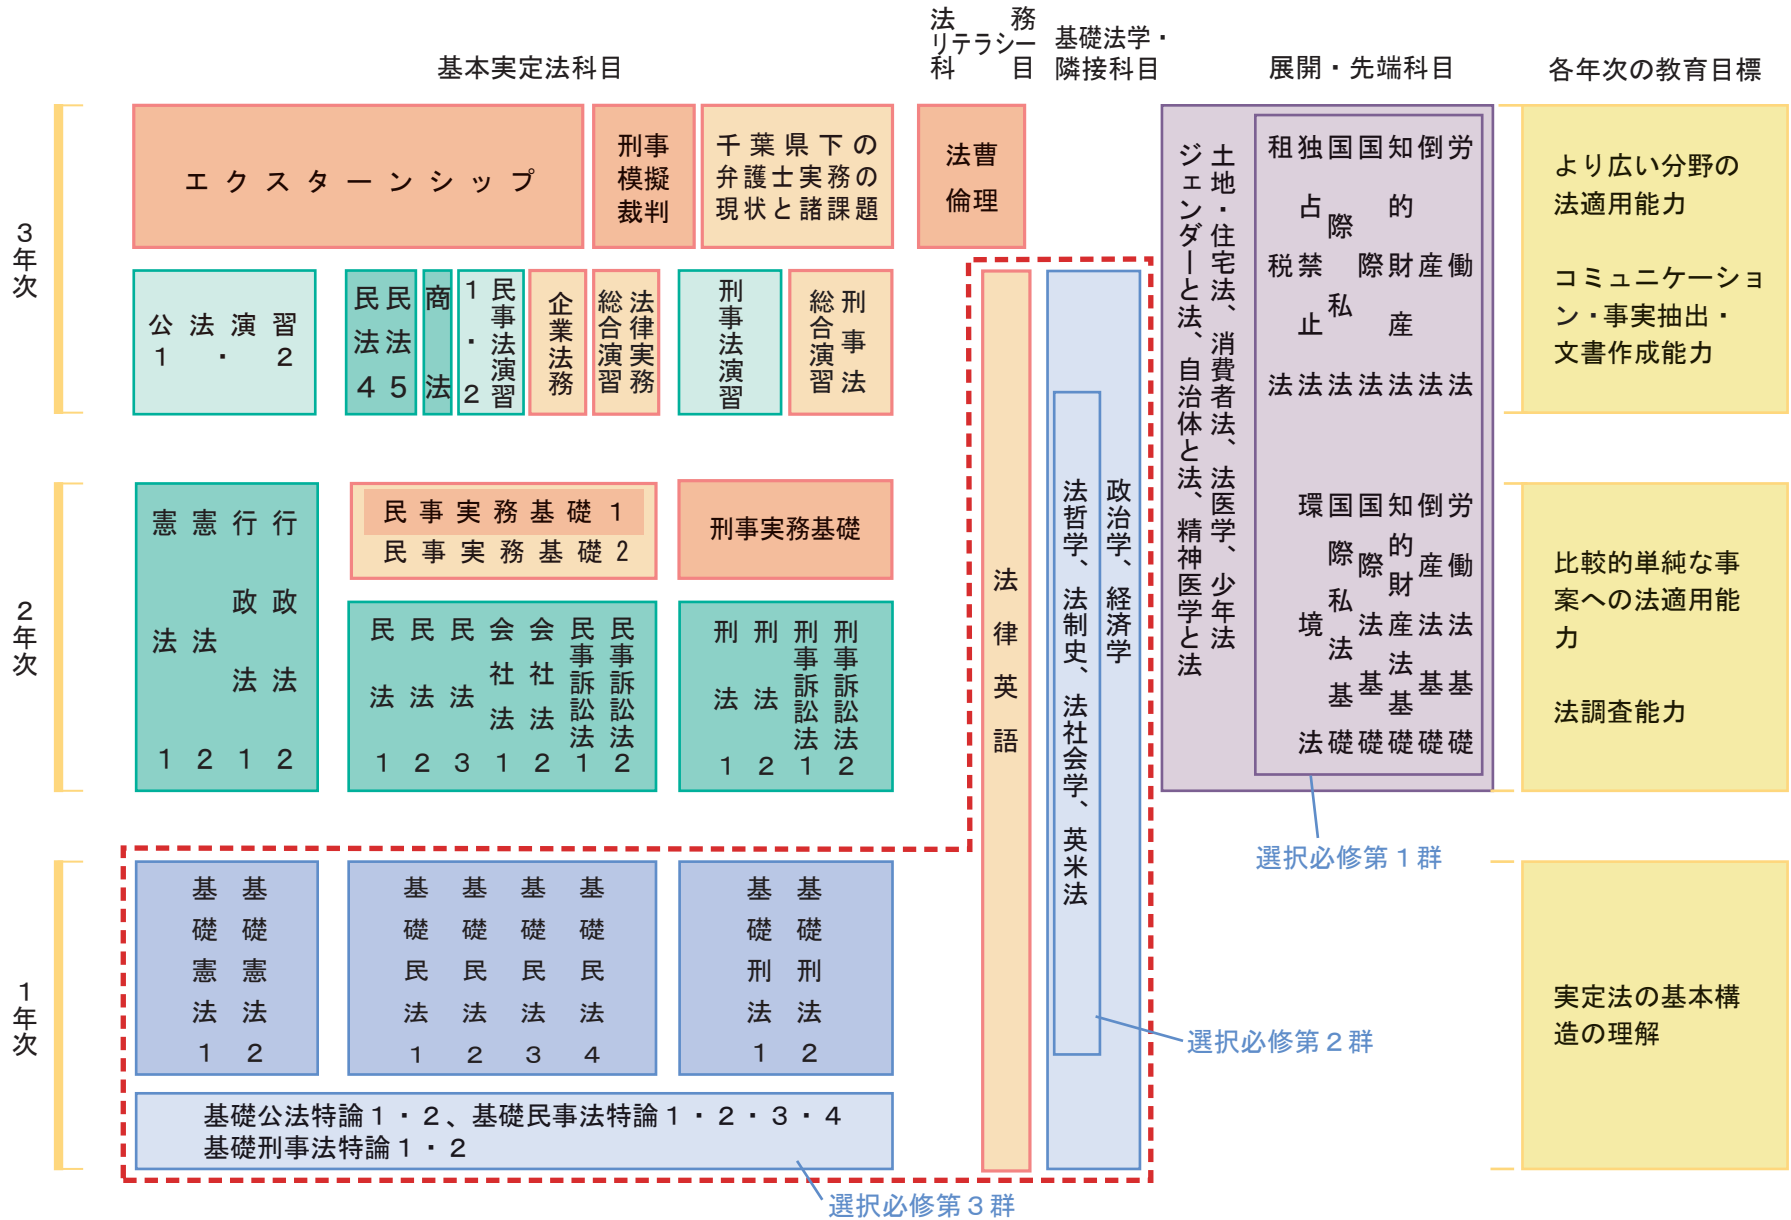

大学院専門法務研究科 3年コース カリキュラムツリー

水準 500
それ以外の科目
水準 600

科目	基本・理論科目	科目	実定法の運用能力養成の対話型科目	科目	専門性の高い科目	科目	実務を強く指向した科目	必修科目