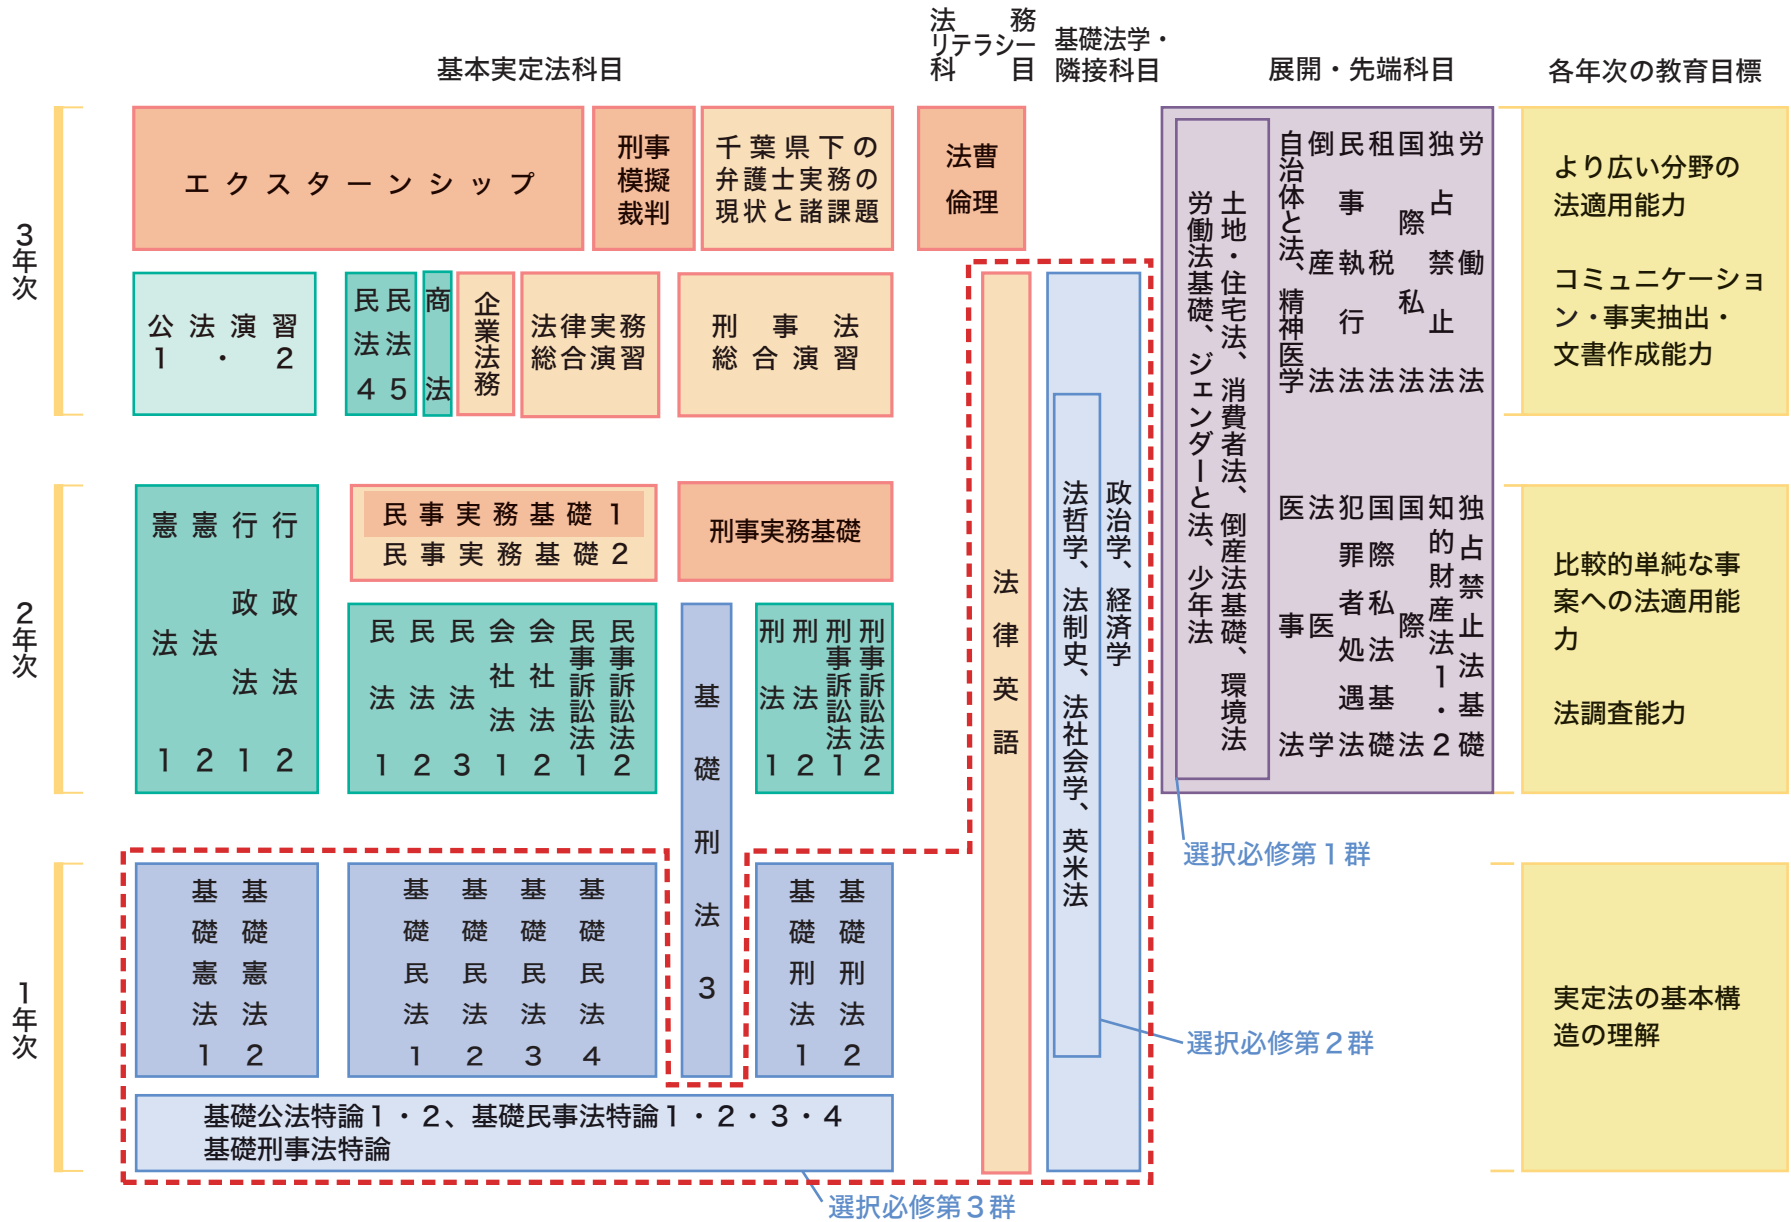

大学院専門法務研究科2年コース カリキュラムツリー

水準 500
 それ以外の科目
水準 600

科目	基本・理論科目	科目	実定法の運用能力養成の対話型科目	科目	専門性の高い科目	科目	実務を強く指向した科目	必修科目
----	---------	----	------------------	----	----------	----	-------------	------

大学院専門法務研究科 3年コース カリキュラムツリー

水準 500
 それ以外の科目
水準 600

科目	基本・理論科目	科目	実定法の運用能力養成の対話型科目	科目	専門性の高い科目	科目	実務を強く指向した科目	<div style="display: inline-block; width: 10px; height: 10px; background-color: #00aaff; margin-right: 5px;"></div> <div style="display: inline-block; width: 10px; height: 10px; background-color: #008080; margin-right: 5px;"></div> <div style="display: inline-block; width: 10px; height: 10px; background-color: #0000ff; margin-right: 5px;"></div> 必修科目
----	---------	----	------------------	----	----------	----	-------------	--