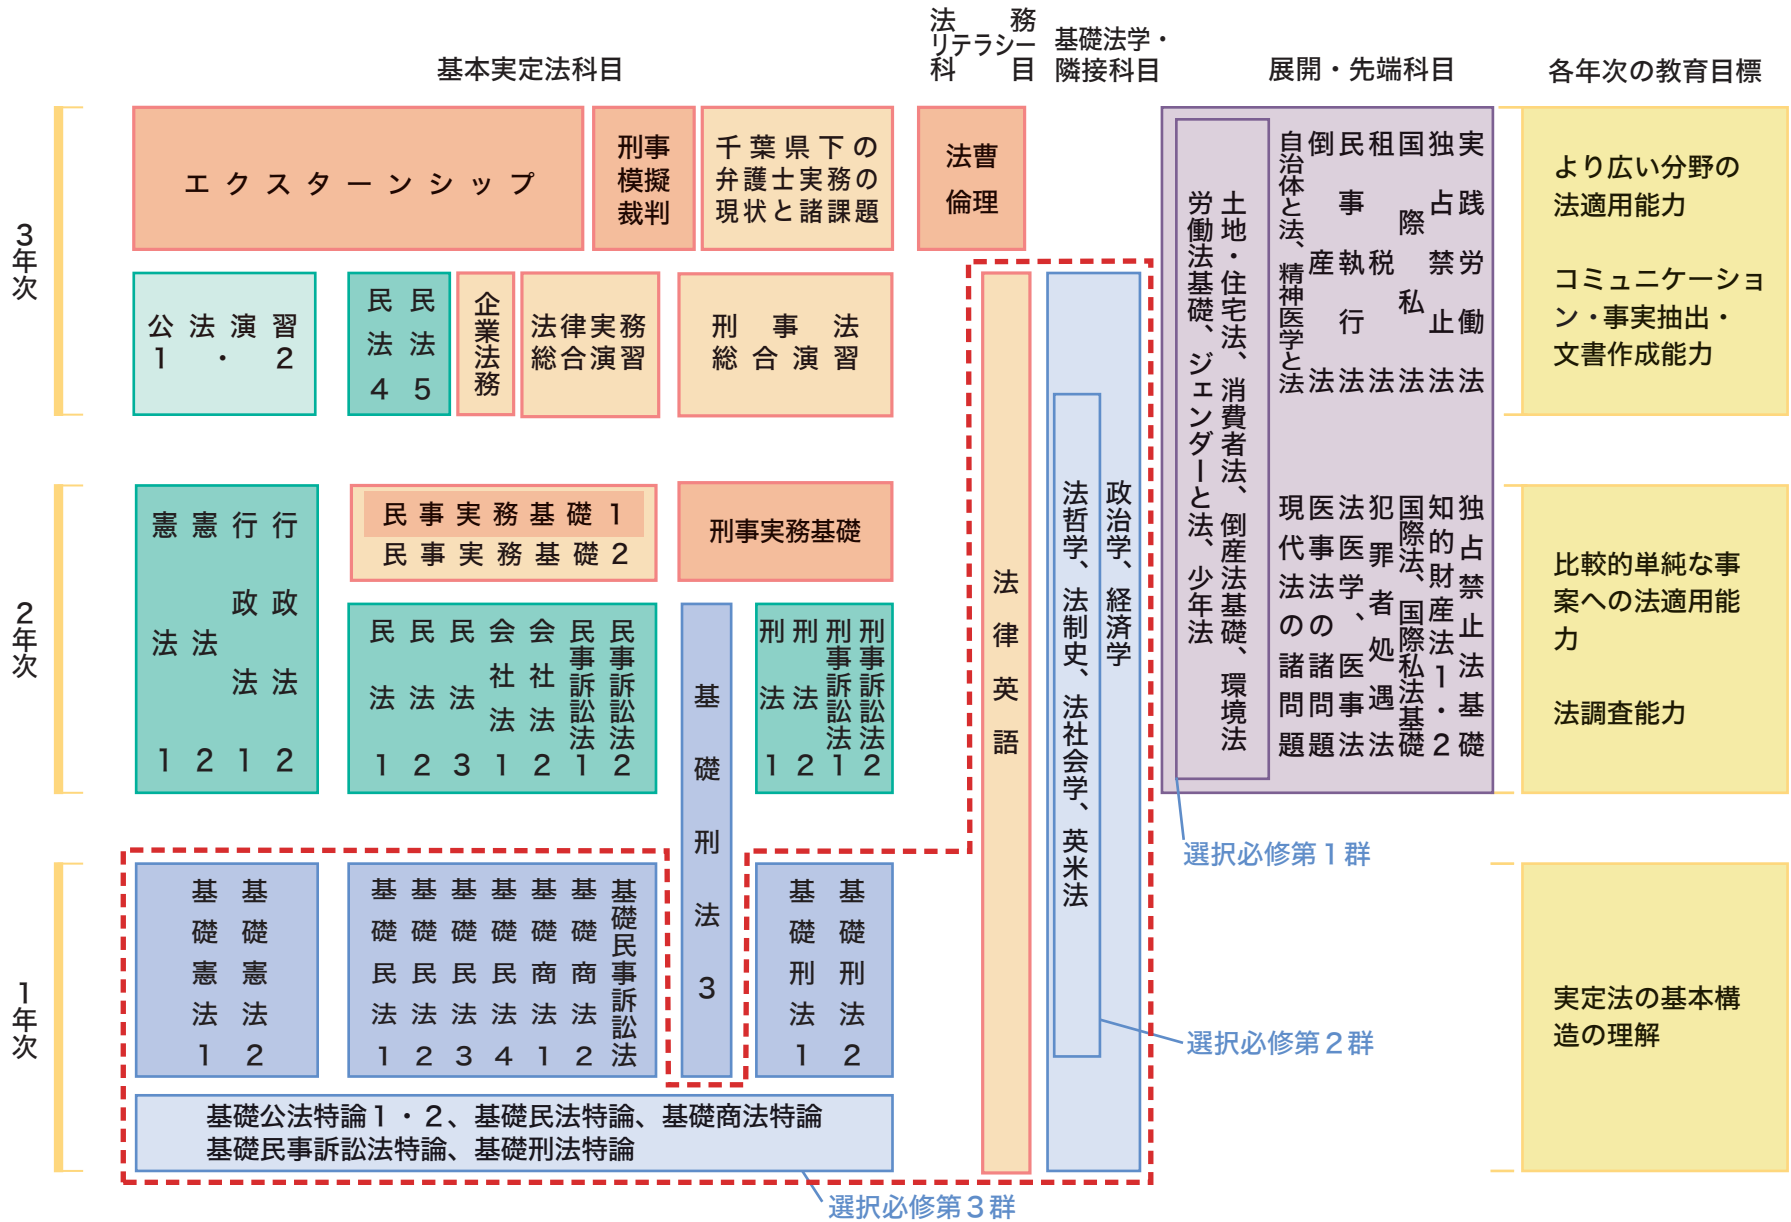

大学院専門法務研究科 カリキュラムツリー

水準 500
 それ以外の科目
水準 600

科目	基本・理論科目	科目	実定法の運用能力養成の対話型科目	科目	専門性の高い科目	科目	実務を強く指向した科目	必修科目
----	---------	----	------------------	----	----------	----	-------------	------