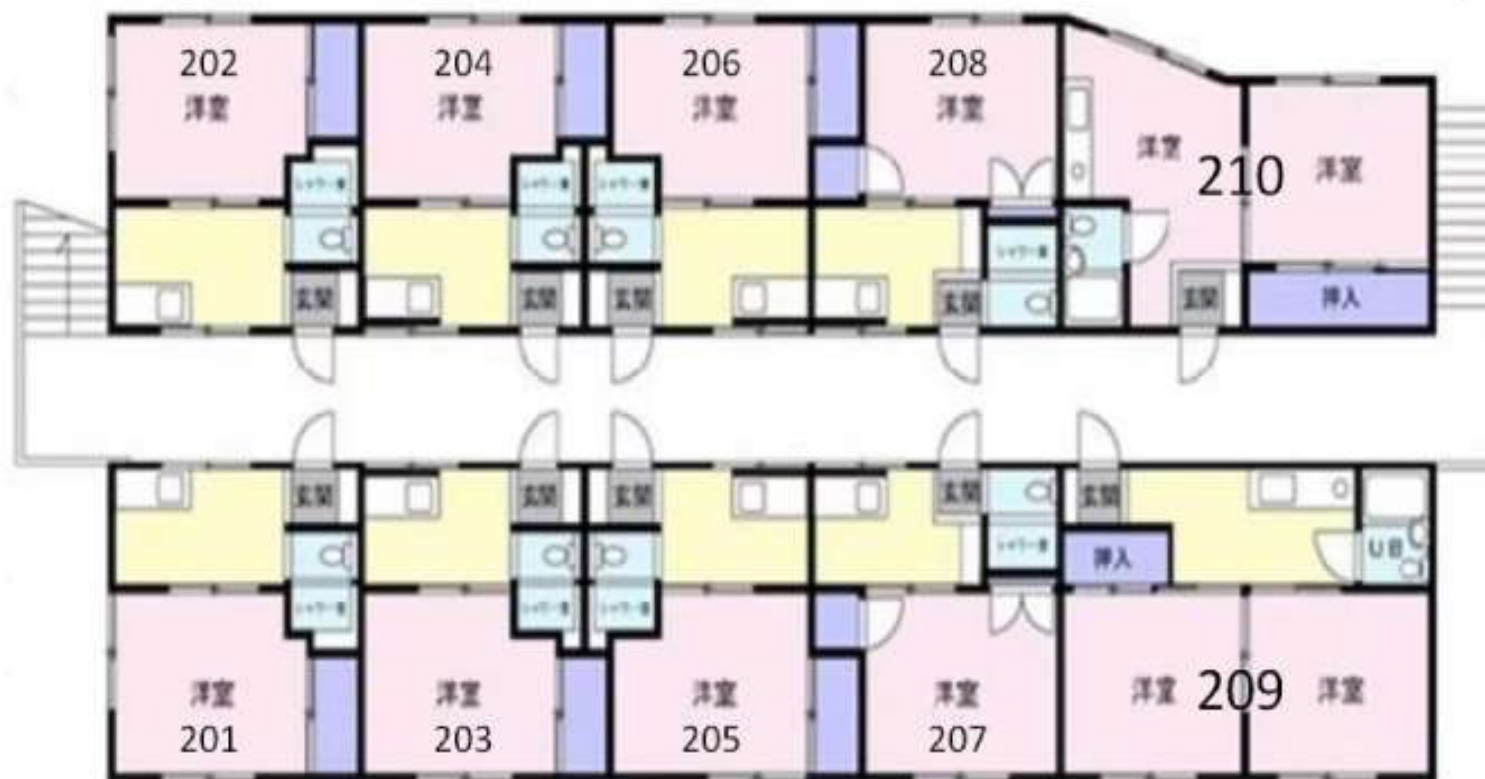

## 四つ木寮 間取り

2階：共同住宅 257.58m<sup>2</sup>/77.91坪

## ● 四つ木寮 一人部屋(201-208)

住所：東京都葛飾区堀切1-24-17

・水道・電気・ガス・インターネット使用料込・  
必要な基本の家具・家電・寝具付・室内禁煙

**身の回り品だけで入居可能<sup>◎</sup>**

01

# ● 四つ木寮 二人部屋

地址：東京都葛飾区堀切1-24-17

・水道・電気・ガス・インターネット使用料込・  
 必要な基本の家具・家電・寝具付・室内禁煙  
**身の回り品だけで入居可能<sup>◎</sup>**

01